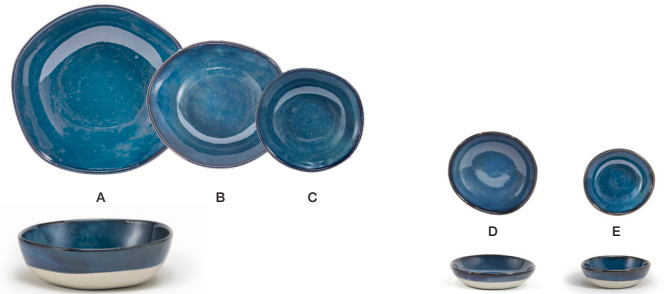

A	8.75" Round Artefact® Bowl - 48oz - Indigo	8.75 dia x 2.75	Pack 4	DBO161BLP21	
B	7" Round Artefact® Bowl - 24oz - Indigo	7 dia x 2.25	Pack 6	DBO163BLP22	
C	5.25" Round Artefact® Bowl - 11oz - Indigo	5.25 dia x 1.75	Pack 12	DBO164BLP23	
D	3.5oz Round Artefact® Ramekin - Indigo	4 dia x 1	Pack 12	DSD070BLP23	
E	2oz Round Artefact® Ramekin - Indigo	3.25 dia x 1	Pack 12	DSD071BLP23