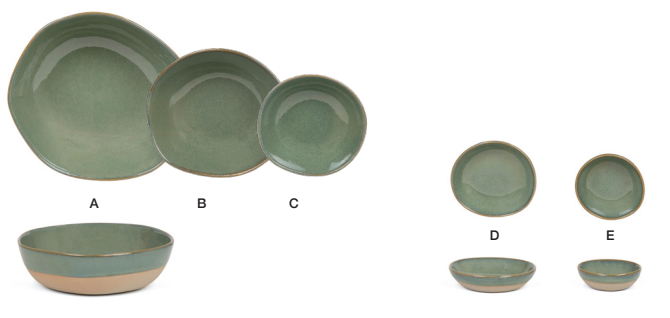

- A 8.75" Round Artefact® Bowl - 48oz - Moss 8.75 dia x 2.75 Pack 4 DBO161GRP21
- B 7" Round Artefact® Bowl - 24oz - Moss 7 dia x 2.25 Pack 6 DBO163GRP22
- C 5.25" Round Artefact® Bowl - 11oz - Moss 5.25 dia x 1.75 Pack 12 DBO164GRP23
- D 3.5oz Round Artefact® Ramekin - Moss 4 dia x 1 Pack 12 DSD070GRP23
- E 2oz Round Artefact® Ramekin - Moss 3.25 dia x 1 Pack 12 DSD071GRP23