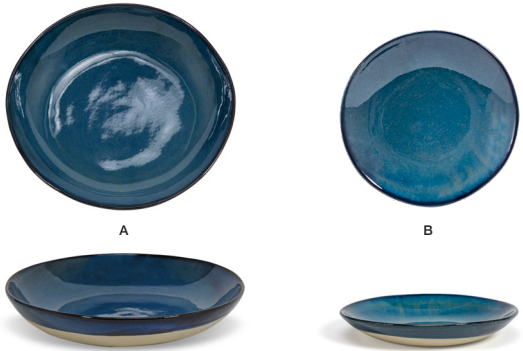

A	11.25" Round Artefact® Low Bowl - 58oz - Indigo	11.25 dia x 2	Pack 4	DBO194BLP21	CP
B	9.25" Round Artefact® Low Bowl - 24oz - Indigo	9.25 dia x 1.5	Pack 12	DBO162BLP23	CP